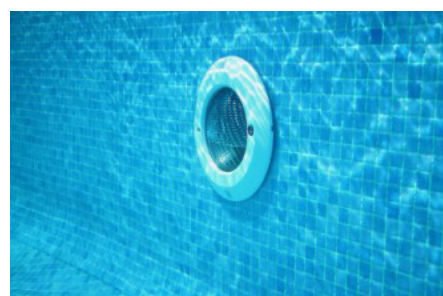

Модель:	SP2815		SP2816
Артикул:	32168	32169	32172
Мощность:	13W		
Напряжение питания:	переменный ток AC12V		постоянный ток DC12V
Световой поток:	850Lm	-	
Цвет свечения:	6400K	RGB	RGB*
Режим работы:	Статичный	Автоматическая, плавная смена цвета	Настраивается контроллером
Кол-во LED:	90		
Цвет корпуса:	белый		
Материал:	ABS пластик		
Допустимая температура воды:	+3...+40°C		
Длина кабеля:	1,5м		
Габаритные размеры светильника:	Ø298x67мм		
Гарантия:	2 года		
Срок службы:	50000 часов		

Модель трансформатора:

LB1200, LB2200, LB4800, LB7200

Контроллер LD59 со встроенным трансформатором